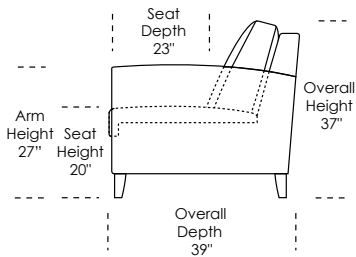

**CARRINGTON featuring the Tiffany 24/7™**

|   |   |   |   |   |   |   |  |
|---|---|---|---|---|---|---|--|
| <b>KING SIZE</b><br><b>CGT-SO3-KS</b><br><br>37" H, 79" W, 92" D                          | <b>QUEEN PLUS SIZE</b><br><b>CGT-SO2-QP</b><br><b>CGT-SO3-QP (dotted)</b><br><br>37" H, 69" W, 82" D  | <b>QUEEN SIZE</b><br><b>CGT-SO2-QS</b><br><br>37" H, 63" W, 76" D                         | <b>FULL SIZE</b><br><b>CGT-SM2-FS</b><br><br>37" H, 57" W, 70" D                          | <b>TWIN SIZE</b><br><b>CGT-CH2-TS</b><br><br>37" H, 42" W, 55" D                          | <b>COT SIZE</b><br><b>CGT-CH2-CS</b><br><br>37" H, 33" W, 46" D                               | <b>DOUBLE COT SIZE</b><br><b>CGT-DBL-CS</b><br><br>37" H, 69" W, 82" D                    |  |
| <b>CGT-SL3-KS (Left Arm)</b><br><b>CGT-SR3-KS* (Right Arm)</b><br><br>39" H, 86" W, 93" D | <b>CGT-SL2-QP (Left Arm)</b><br><b>CGT-SR2-QP* (Right Arm)</b><br><b>CGT-SL3-QP (Left Arm)</b><br><b>CGT-SR3-QP* (Right Arm)</b><br><br>39" H, 76" W, 83" D | <b>CGT-SL2-QS (Left Arm)</b><br><b>CGT-SR2-QS* (Right Arm)</b><br><br>39" H, 70" W, 77" D | <b>CGT-SL2-FS (Left Arm)</b><br><b>CGT-SR2-FS* (Right Arm)</b><br><br>39" H, 64" W, 71" D | <b>CGT-CL1-TS (Left Arm)</b><br><b>CGT-CR1-TS* (Right Arm)</b><br><br>39" H, 49" W, 56" D | <b>CGT-CL1-CS (Left Arm)</b><br><b>CGT-CR1-CS* (Right Arm)</b><br><br>39" H, 40" W, 47" D     | <b>CGT-DL2-CS (Left Arm)</b><br><b>CGT-DR2-CS* (Right Arm)</b><br><br>39" H, 76" W, 80" D |  |
| <b>CGT-SA3-KS</b><br><br>39" H, 86" W   | <b>CGT-SA2-QP</b><br><b>CGT-SA3-QP</b><br><br>39" H, 76" W  | <b>CGT-SA2-QS</b><br><br>39" H, 70" W   | <b>CGT-SA2-FS</b><br><br>39" H, 64" W   | <b>CGT-CA1-TS</b><br><br>39" H, 49" W   | <b>CGT-CA1-CS</b><br><br>39" H, 40" W   | <b>CGT-DA2-CS</b><br><br>39" H, 76" W   |  |
| <b>CGT-SO3-ST</b><br><br>39" H, 69" W, 82" D  | <b>CGT-SO2-ST</b><br><br>39" H, 63" W, 76" D  | <b>CGT-LVS-ST</b><br><br>39" H, 46" W, 59" D  | <b>CGT-CH2-ST</b><br><br>39" H, 33" W, 46" D  | <b>CGT-CHR-ST</b><br><b>CGT-REC-ST</b><br><br>39" H, 23" W, 36" D                         | <b>CGT-OTO-ST</b><br><br>19" H, 28" W, 22" H, 28" W   | <b>CGT-CNR-ST</b><br><br>47" H, 47" W   | <b>CGT-SCH-LA</b><br><b>CGT-SCH-RA*</b><br><br>66" H, 28" W, 35" D |
| <b>CGT-SO3-LA</b><br><b>CGT-SO3-RA*</b><br><br>39" H, 69" W, 76" D                        | <b>CGT-SO2-LA</b><br><b>CGT-SO2-RA*</b><br><br>39" H, 63" W, 70" D  | <b>CGT-LVS-LA</b><br><b>CGT-LVS-RA*</b><br><br>39" H, 46" W, 53" D                        | <b>CGT-CH2-LA</b><br><b>CGT-CH2-RA*</b><br><br>39" H, 33" W, 40" D                        | <b>CGT-CHR-LA</b><br><b>CGT-CHR-RA*</b><br><br>39" H, 23" W, 30" D                        | <b>CGT-SQS-LA</b><br><b>CGT-SQS-RA*</b><br><br>39" H, 68" W, 91" D                            | <b>CGT-CNR-SQ</b><br><br>39" H, 39" W   | <b>CGT-REC-ST</b><br><br>64" W, 15" Wall Clearance                 |
| <b>CGT-SO3-AA</b><br><br>39" H, 69" W   | <b>CGT-SO2-AA</b><br><br>39" H, 63" W   | <b>CGT-LVS-AA</b><br><br>39" H, 46" W   | <b>CGT-CH2-AA</b><br><br>39" H, 33" W   | <b>CGT-CHR-AA</b><br><br>39" H, 23" W   | <b>QUEEN PLUS SIZE CHAISE/STORAGE OTTOMAN</b><br><b>CGT-SLA-QP</b><br><br>39" H, 69" W, 82" D | <b>CGT-SRA-QP</b><br><br>66" H, 69" W, 82" D  | <b>CGT-REC-ST</b><br><br>64" W, 15" Wall Clearance                 |